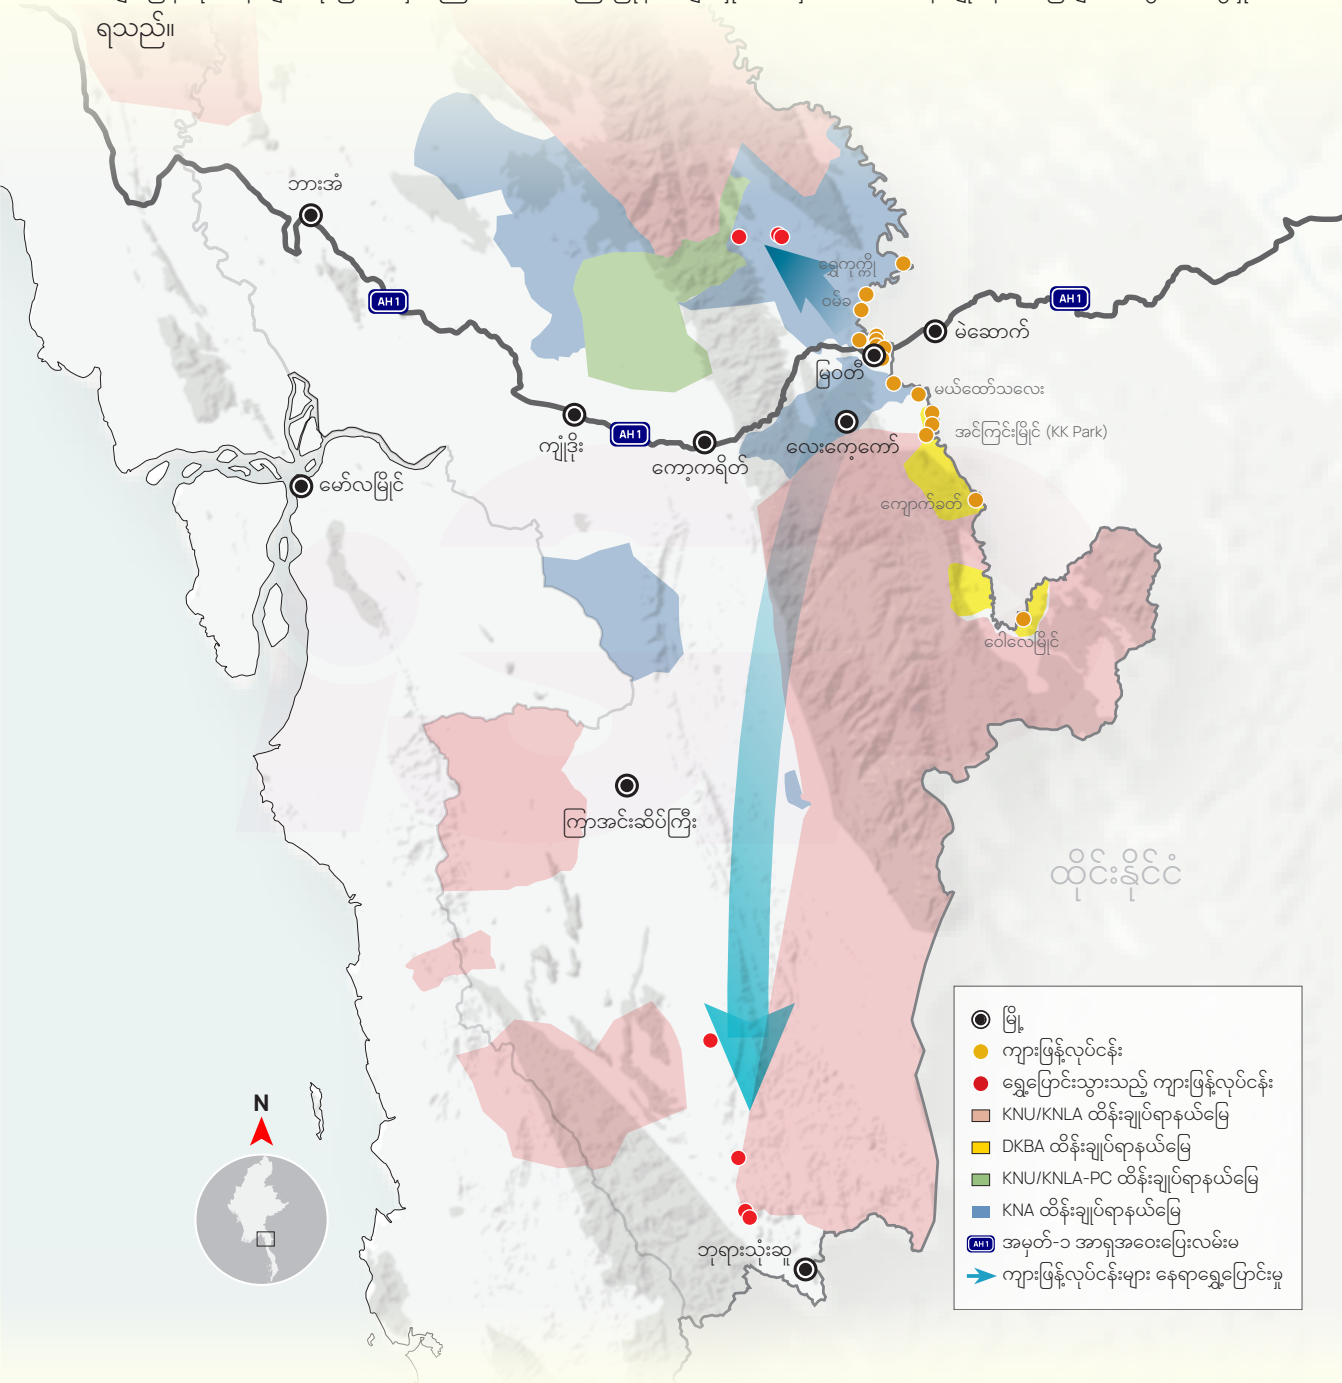

# လက်နက်ကိုင်အစောင့်အရှောက်ဖြင့် ကျားဖြန့်လုပ်ငန်းများ ဆက်လက်ရှင်သန်

KK Park ကို ဖြိုခွင်းပြီးနောက် ကျားဖြန့်လုပ်ငန်းများသည် အစုငယ်များအဖြစ် ပျံ့နှံ့သွားကြသည်။ ရွှေ့ပြောင်းသွားသည့် ကျားဖြန့်လုပ်ငန်းများကို မြဝတီနှင့် ကြာအင်းဆိပ်ကြီးမြို့နယ်များရှိ KNA နှင့် DKBA ထိန်းချုပ်နယ်မြေများအတွင်း တွေ့ရှိရသည်။

ဒေတာအချက်အလက် - ၂၀၂၆ ခုနှစ် ဇန်နဝါရီ ၁၂ ရက်အထိ။ ISP-Myanmar ၏ တရုတ်ရေးရာလေ့လာမှု (China Studies) နှင့် ပဋိပက္ခ ငြိမ်းချမ်းရေးနှင့် လုံခြုံရေးဆိုင်ရာ လေ့လာမှု (Conflict, Peace and Security Studies) သုတေသနပြုလေ့လာချက်များထဲက တစ်စိတ်တစ်ပိုင်းဖြစ်သည်။ ဒေတာရရှိမှုအကန့်အသတ်နှင့် နည်းနာပိုင်းမူကွဲများကြောင့် ကွဲလွဲမှုတစ်ခုခု ရှိကောင်းရှိနိုင်ပါသည်။