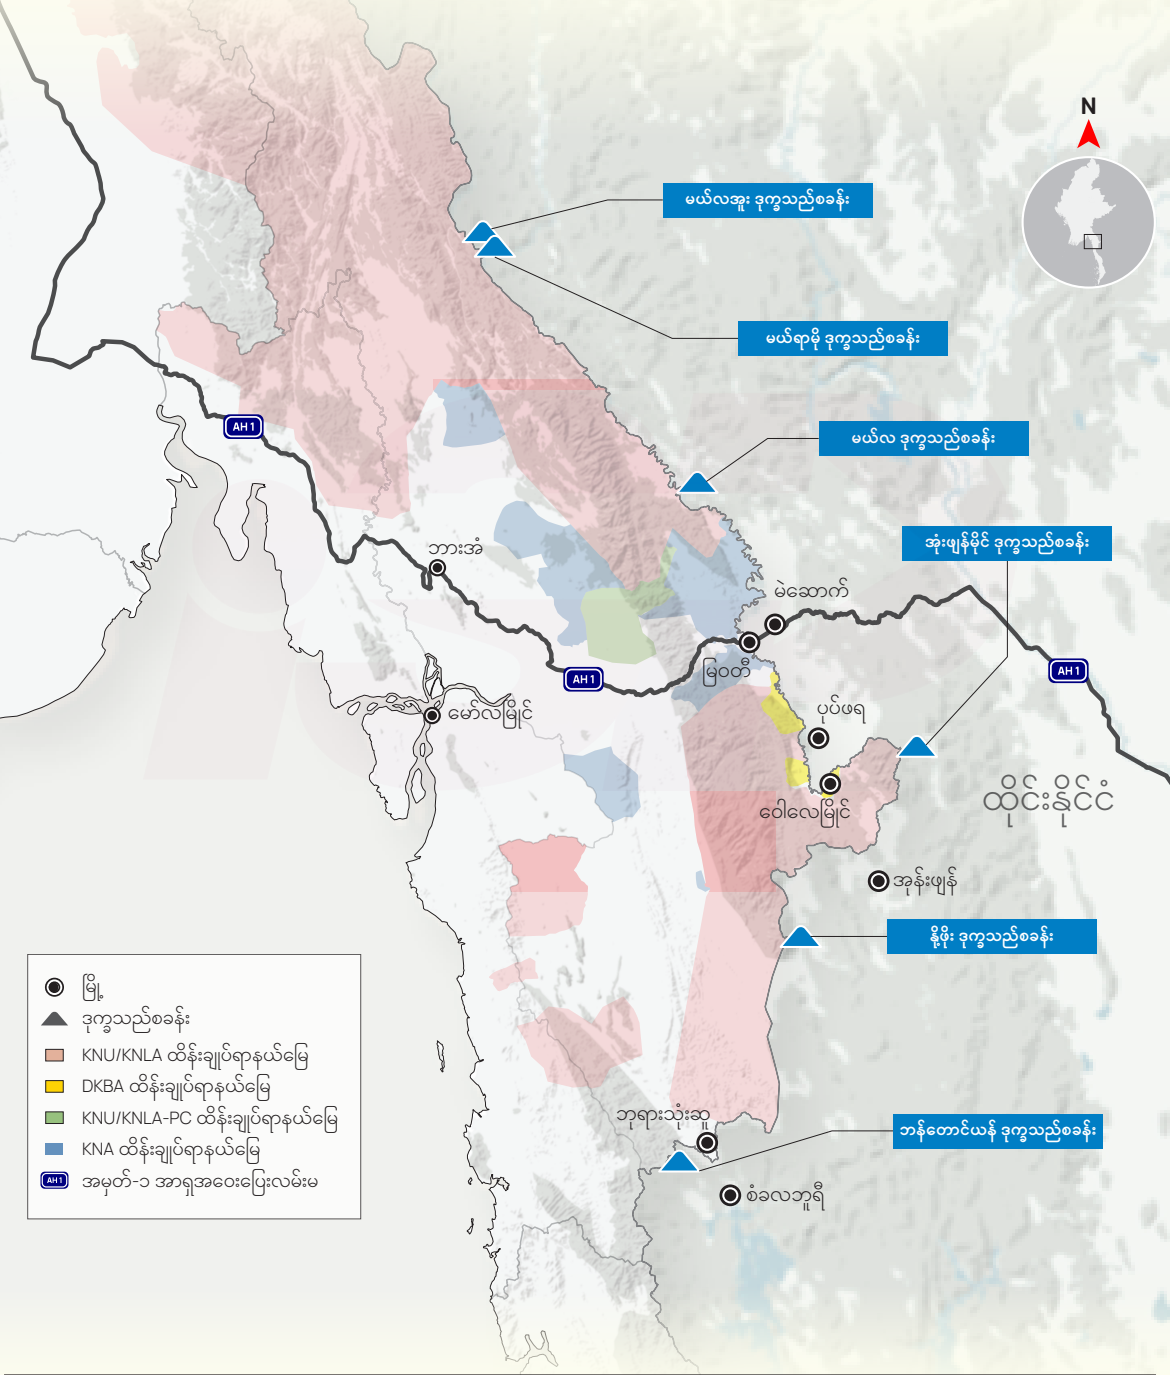

ကရင်ပြည်နယ်နှင့် ထိစပ်နေသော ဒုက္ခသည်စခန်း ခြောက်ခုရှိ

မြန်မာ-ထိုင်းနယ်စပ်တွင် ဒုက္ခသည်စခန်းပေါင်း ကိုးခုရှိပြီး ခြောက်ခုမှာ ကရင်ပြည်နယ်နှင့် ထိစပ်နေသည့် နယ်စပ်မျဉ်း တလျှောက်တွင် ရှိသည်။ ၎င်းတို့အနက် မယ်လဒုက္ခသည်စခန်းသည် အကြီးဆုံးဖြစ်သည်။ The Border Consortium ၏ ၂၀၂၅ ခုနှစ် ဒီဇင်ဘာလ ထုတ်ပြန်ချက်အရ မယ်လဒုက္ခသည်စခန်းတွင် လူဦးရေ ၃၇,၃၆၃ ယောက် ရှိသည်။

ဒေတာအချက်အလက် - ၂၀၂၅ ခုနှစ် ဒီဇင်ဘာလအထိ။ ISP-Myanmar ၏ တရုတ်ရေးရာလေ့လာမှု (China Studies) နှင့် ပဋိပက္ခ၊ ပြဿနာများနှင့် လုံခြုံရေးဆိုင်ရာ လေ့လာမှု (Conflict, Peace and Security Studies) သုတေသနပြုလေ့လာချက်များထဲက တစ်စိတ်တစ်ပိုင်းဖြစ်သည်။ ဒေတာရရှိမှုအကန့်အသတ်နှင့် နည်းနာပိုင်းမူကွဲများကြောင့် ကွဲလွဲမှုတစ်ခုခု ရှိကောင်းရှိနိုင်ပါသည်။