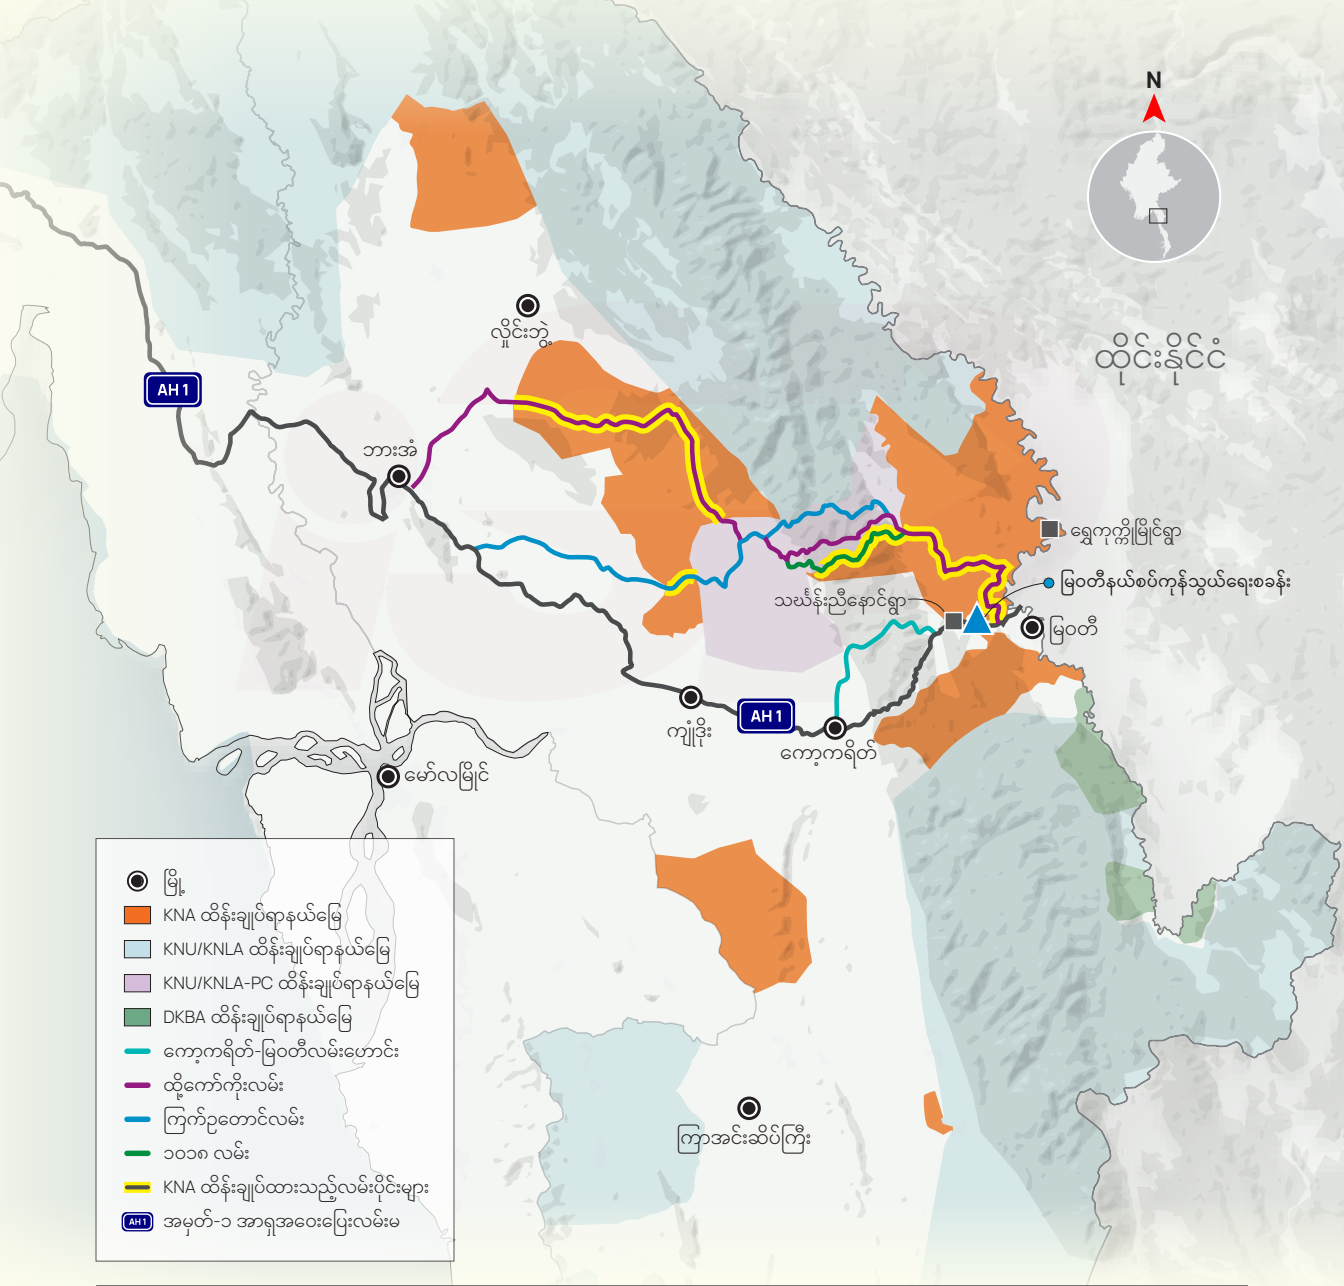

# မြန်မာ-ထိုင်း နယ်စပ်ကုန်သွယ်ရေး အချက်အချာနေရာများကို KNA ထိန်းချုပ်ထား

ကရင်ပြည်နယ်ရှိ မြန်မာ-ထိုင်း နယ်စပ်ကုန်သွယ်ရေးအတွက် အရေးပါသောနေရာများကို KNA က ထိန်းချုပ်ထားသည်။ အစားထိုးကုန်သွယ်ရေးလမ်းကြောင်းများဖြစ်သည့် ထိုကော်ကိုးလမ်း၊ ကြက်ဥတောင်လမ်းနှင့် ၁၀၁၈ လမ်းများကိုမူ အခြားကရင်လက်နက်ကိုင်တပ်ဖွဲ့များနှင့်အတူ KNA က မျှဝေထိန်းချုပ်ထားသည်။ ထို့အပြင် နယ်စပ်ကုန်သွယ်ရေးတွင် အချက်အချာကျသည့် မြဝတီမြို့နယ်တွင်လည်း သယ်နန်းညီနောင်ရွာကနေ ရွှေကုက္ကိုမြိုင်အထိ KNA တပ်များ ဖြန့်ကြက်ထားသည်။

ဒေတာအချက်အလက် - ၂၀၂၆ ခုနှစ် မတ် ၁၂ ရက်အထိ။ ISP-Myanmar ၏ တရုတ်ရေးရာလေ့လာမှု (China Studies) နှင့် ပဋိပက္ခ၊ ငြိမ်းချမ်းရေးနှင့် လုံခြုံရေးဆိုင်ရာ လေ့လာမှု (Conflict, Peace and Security Studies) သုတေသနပြုလေ့လာချက်များထဲက တစ်စိတ်တစ်ပိုင်းဖြစ်သည်။ ဒေတာရရှိမှုအကန့်အသတ်နှင့် နည်းနာပိုင်းမူကွဲများကြောင့် ကွဲလွဲမှုတစ်ခုခု ရှိကောင်းရှိနိုင်ပါသည်။